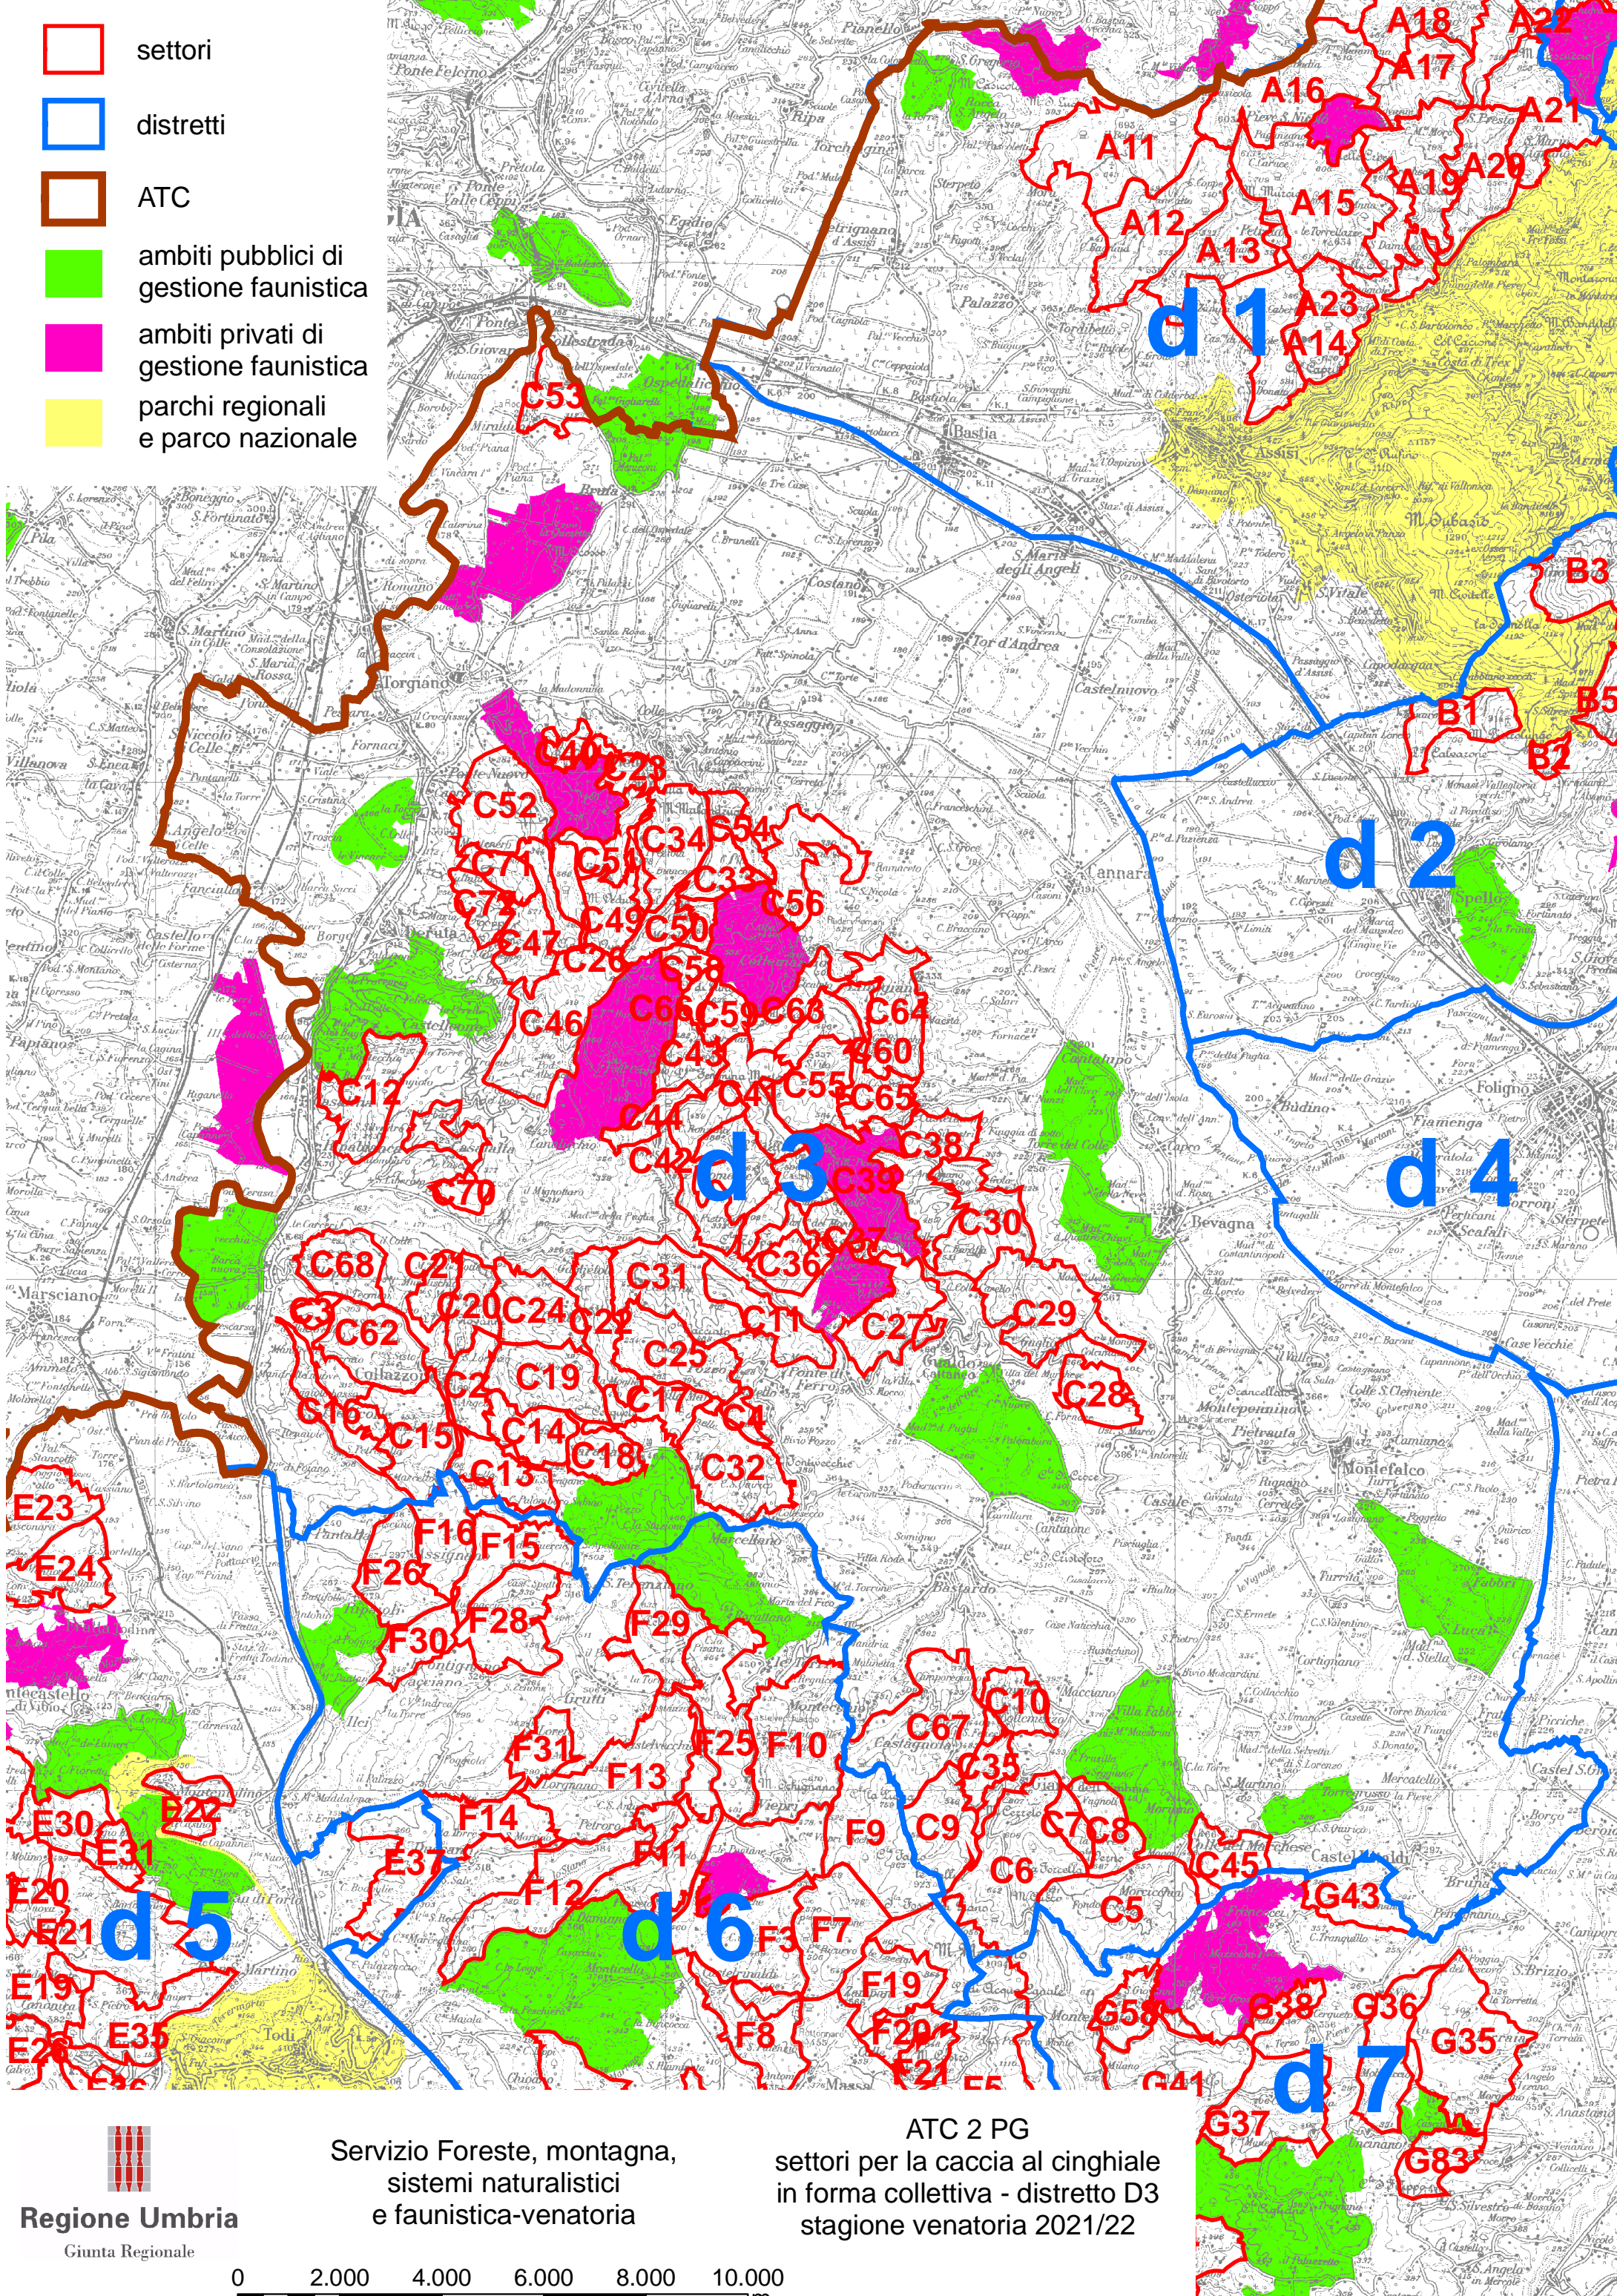

- settori
- distretti
- ATC
- ambiti pubblici di gestione faunistica
- ambiti privati di gestione faunistica
- parchi regionali e parco nazionale

Servizio Foreste, montagna, sistemi naturalistici e faunistica-venatoria

ATC 2 PG  
settori per la caccia al cinghiale in forma collettiva - distretto D3 stagione venatoria 2021/22

Regione Umbria  
Giunta Regionale